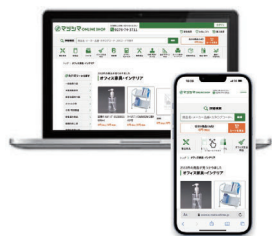

Point 3 PCでもスマホでも利用可能

自分のデスクで落ち着いてPCから注文することはもちろん、外出中などでお急ぎの場合もスマホから注文が可能です。

e-matsushima.jp

株式会社 松島紙店

〒374-0025 群馬県館林市緑町二丁目23番1号
TEL:0276-74-3711