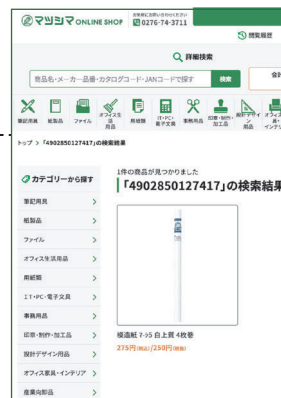

商品名	価格(税抜)
カウネット:4102-7356	582円
アスクル:401899	594円
たのめーる:223-7725	576円
価格調査日	25/10

数量 1

ご購入の流れ

オンラインショップでのお買い物は簡単5ステップ!

マツシマ ONLINE SHOP

STEP 1 お客様専用の IDとパスワードでログイン

マツシマの営業担当からお知らせしましたユーザーコードとパスワードでログインします。

ログイン

ユーザーコード

パスワード

ログイン

[パスワードを忘れた場合](#)

STEP 2 下記いずれかの方法で商品を検索

カタログコードや商品名で検索

KISPAカタログなどに記載のコードやJANコード、メーカー品番、商品名などでご希望の商品を検索してください。商品カテゴリから探すこともできます。

購入履歴から再購入

購入手続きではお客様の情報はすべて入力済ですので新たに入力する必要はありません。社内稟議のためなどで必要な見積書の発行のみも可能です。

ショッピングカート

1 カートの商品 2 ご注文手続き 3 ご注文内容確認 4 完了

お客様情報

お届け先

小計 88円
手数料 0円
送料 0円
合計 88円(税込)

確認する
カートに戻る

水曜朝10時~5時20分 赤穂口
88円×1 小計:88円