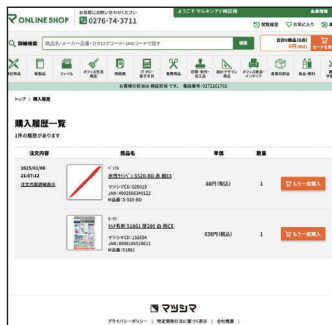

オンラインショップのポイント

Point 1 カタログの商品番号で検索!

お届けしたカタログに掲載の商品名・メーカー品番・カタログコード・JANコードなどの検索に対応。検索して次々にカートに入れていけば必要な商品がまとめて注文できます。

Point 2 購入履歴から再購入

必要な商品は大体決まっている。そんな方におすすめなのが購入履歴からの再購入。リピート発注がとても簡単に行えます。

Point 3 PCでもスマホでも利用可能

だから実現できた機能

- KISPA (コクヨ) ● クラウン
 - エコール ● ジョインテックス
- の商品コードでも検索可能

マツシマから配布された各種カタログに記載の商品コードで検索が可能です。

他の通販サイトの 販売価格がわかる

マツシマが独自に調査した他サイトの商品販売価格がご覧いただけます。※一部主力単品のみ

エーワン
777名刺 51861 厚280 白 両CE

638円(税込) / 580円(税抜)