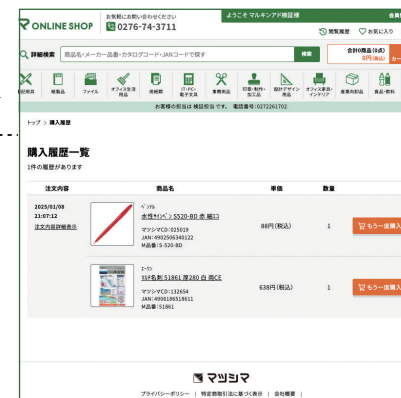

商品名	価格(税抜)
カウネット:4102-7356	582円
アスクル:401899	594円
たのめーる:223-7725	576円
価格調査日	25/10

数量 1

ご購入の流れ

オンラインショップでのお買い物は簡単5ステップ!

マツシマ ONLINE SHOP

STEP 1 お客様専用の IDとパスワードでログイン

マツシマの営業担当からお知らせしましたユーザーコードとパスワードでログインします。

ログイン

ユーザーコード

パスワード

ログイン

[パスワードを忘れた場合](#)

STEP 2 下記いずれかの方法で商品を検索

カタログコードや商品名で検索

KISPAカタログなどに記載のコードやJANコード、メーカー品番、商品名などでご希望の商品を検索してください。商品カテゴリから探すこともできます。

購入履歴から再購入

購入履歴の一覧から過去に購入した商品をリピートオーダーすることもできます。

STEP 5 あとはマツシマが商品をお届け

ご注文が完了したらマツシマが商品をお届けします。店頭でのお受取りもお選び頂けます。

【マツシマの特長】

経験豊富なマツシマの営業マンがお届けしますので、その際打合せが必要な別製品や印刷物、複合機など事務機械やオフィスレイアウトなど、お気軽にご相談下さい。

STEP 4 注文商品をカートに入れたら購入手続き